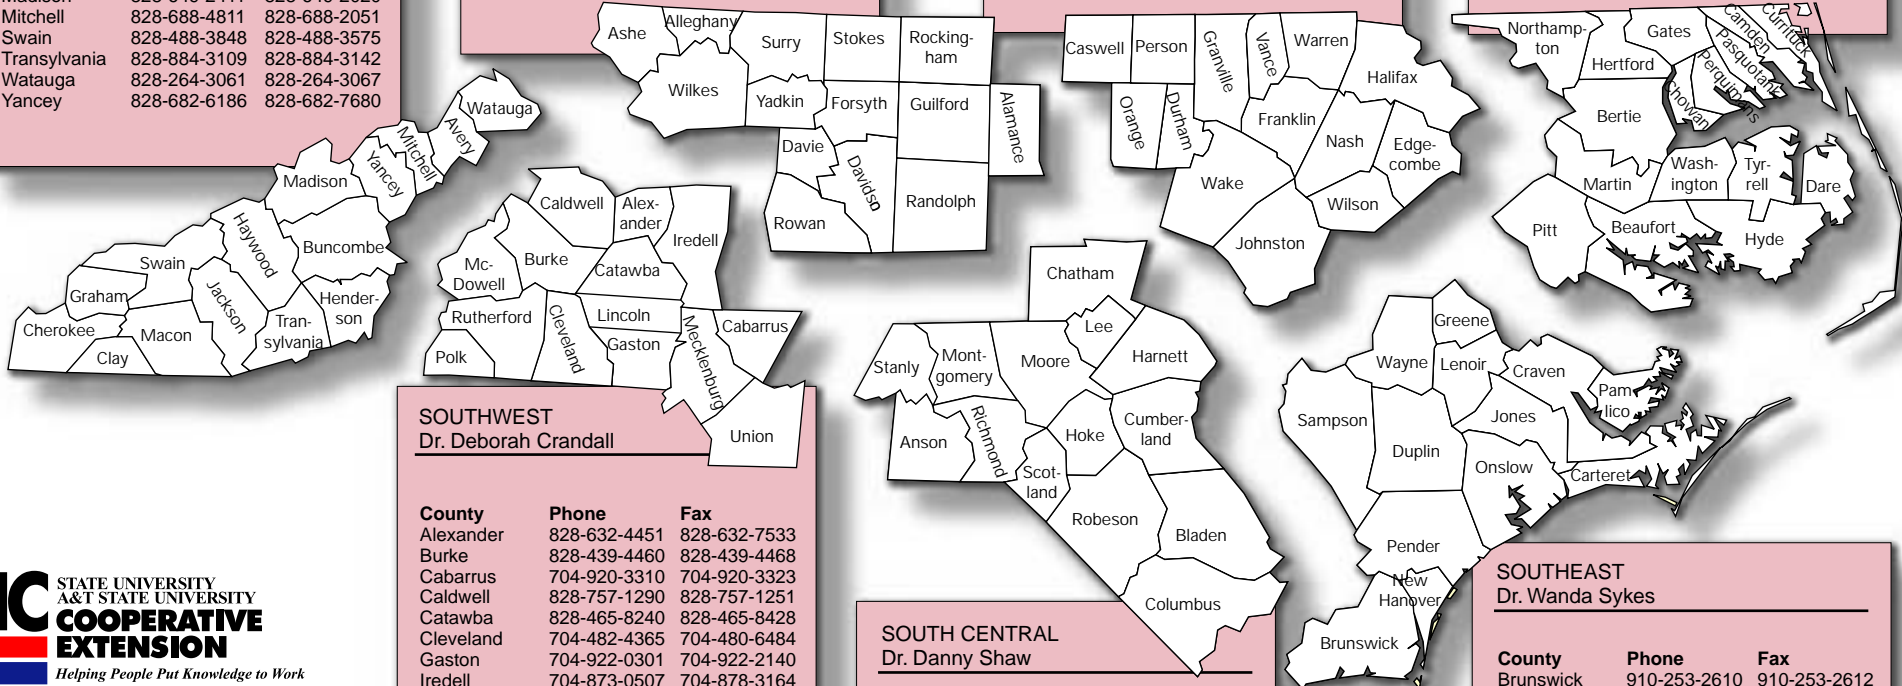

NORTH CENTRAL
Dr. Donald Cobb

County	Phone	Fax
Caswell	336-694-4158	336-694-5930
Durham	919-560-0525	919-560-0530
Edgecombe	252-641-7815	252-641-7831
Franklin	919-496-3344	919-496-0222
Granville	919-603-1350	919-603-0268
Halifax	252-583-5161	252-583-1683
Johnston	919-989-5380	919-989-5475
Nash	252-459-9810	252-459-9850
Orange	919-245-2050	919-644-3067
Person	336-599-1195	336-598-0272
Vance	252-438-8188	252-492-3830
Wake	919-250-1100	919-250-1097
Warren	252-257-3640	252-257-5616
Wilson	252-237-0111	252-237-0114

NORTHEAST
Dr. Russell King

County	Phone	Fax
Beaufort	252-946-0111	252-975-5887
Bertie	252-794-5317	252-794-5327
Camden	252-338-1919	252-338-0277
Chowan	252-482-6585	252-482-6590
Currituck	252-232-2261	252-232-3290
Dare	252-473-4290	252-473-3106
Gates	252-357-1400	252-357-1167
Hertford	252-358-7822	252-358-7880
Hyde	252-926-4486	252-926-4490
Martin	252-792-1621	252-792-2408
Northampton	252-534-2711	252-534-1827
Pasquotank	252-338-3954	252-338-6442
Perquimans	252-426-5428	252-426-1646
Pitt	252-902-1700	252-757-1456
Tyrrell	252-796-1581	252-796-2881
Washington	252-793-2163	252-793-1562

SOUTHWEST
Dr. Deborah Crandall

County	Phone	Fax
Alexander	828-632-4451	828-632-7533
Burke	828-439-4460	828-439-4468
Cabarrus	704-920-3310	704-920-3323
Caldwell	828-757-1290	828-757-1251
Catawba	828-465-8240	828-465-8428
Cleveland	704-482-4365	704-480-6484
Gaston	704-922-0301	704-922-2140
Iredell	704-873-0507	704-878-3164
Lincoln	704-736-8452	704-736-8466
McDowell	828-652-7121	828-652-8104
Mecklenburg	704-336-2561	704-336-6876
Polk	828-894-8218	828-894-5693
Rutherford	828-287-6010	828-288-4036
Union	704-283-3801	704-283-3734

SOUTH CENTRAL
Dr. Danny Shaw

County	Phone	Fax
Anson	704-694-2415	704-694-2248
Bladen	910-862-4591	910-862-6939
Chatham	919-542-8202	919-542-8246
Columbus	910-640-6605	910-642-6315
Cumberland	910-321-6860	910-321-6883
Harnett	910-893-7530	910-893-7539
Hoke	910-875-3461	910-875-9044
Lee	919-775-5624	919-775-1302
Montgomery	910-576-6011	910-576-2635
Moore	910-947-3188	910-947-1494
Richmond	910-997-8255	910-997-8257
Robeson	910-671-3276	910-671-6278
Scotland	910-277-2422	910-277-2426
Stanly	704-983-3987	704-983-3303

SOUTHEAST
Dr. Wanda Sykes

County	Phone	Fax
Brunswick	910-253-2610	910-253-2612
Carteret	252-222-6352	252-222-6361
Craven	252-633-1477	252-633-2120
Duplin	910-296-2143	910-296-2191
Greene	252-747-5831	252-747-3884
Jones	252-448-9621	252-448-1243
Lenoir	252-527-2191	252-527-1290
New Hanover	910-452-6393	910-452-6398
Onslow	910-455-5873	910-455-0977
Pamlico	252-745-4121	252-745-5082
Pender	910-259-1235	910-259-1291
Sampson	910-592-7161	910-592-9513
Wayne	919-731-1520	919-731-1511

Extension Districts